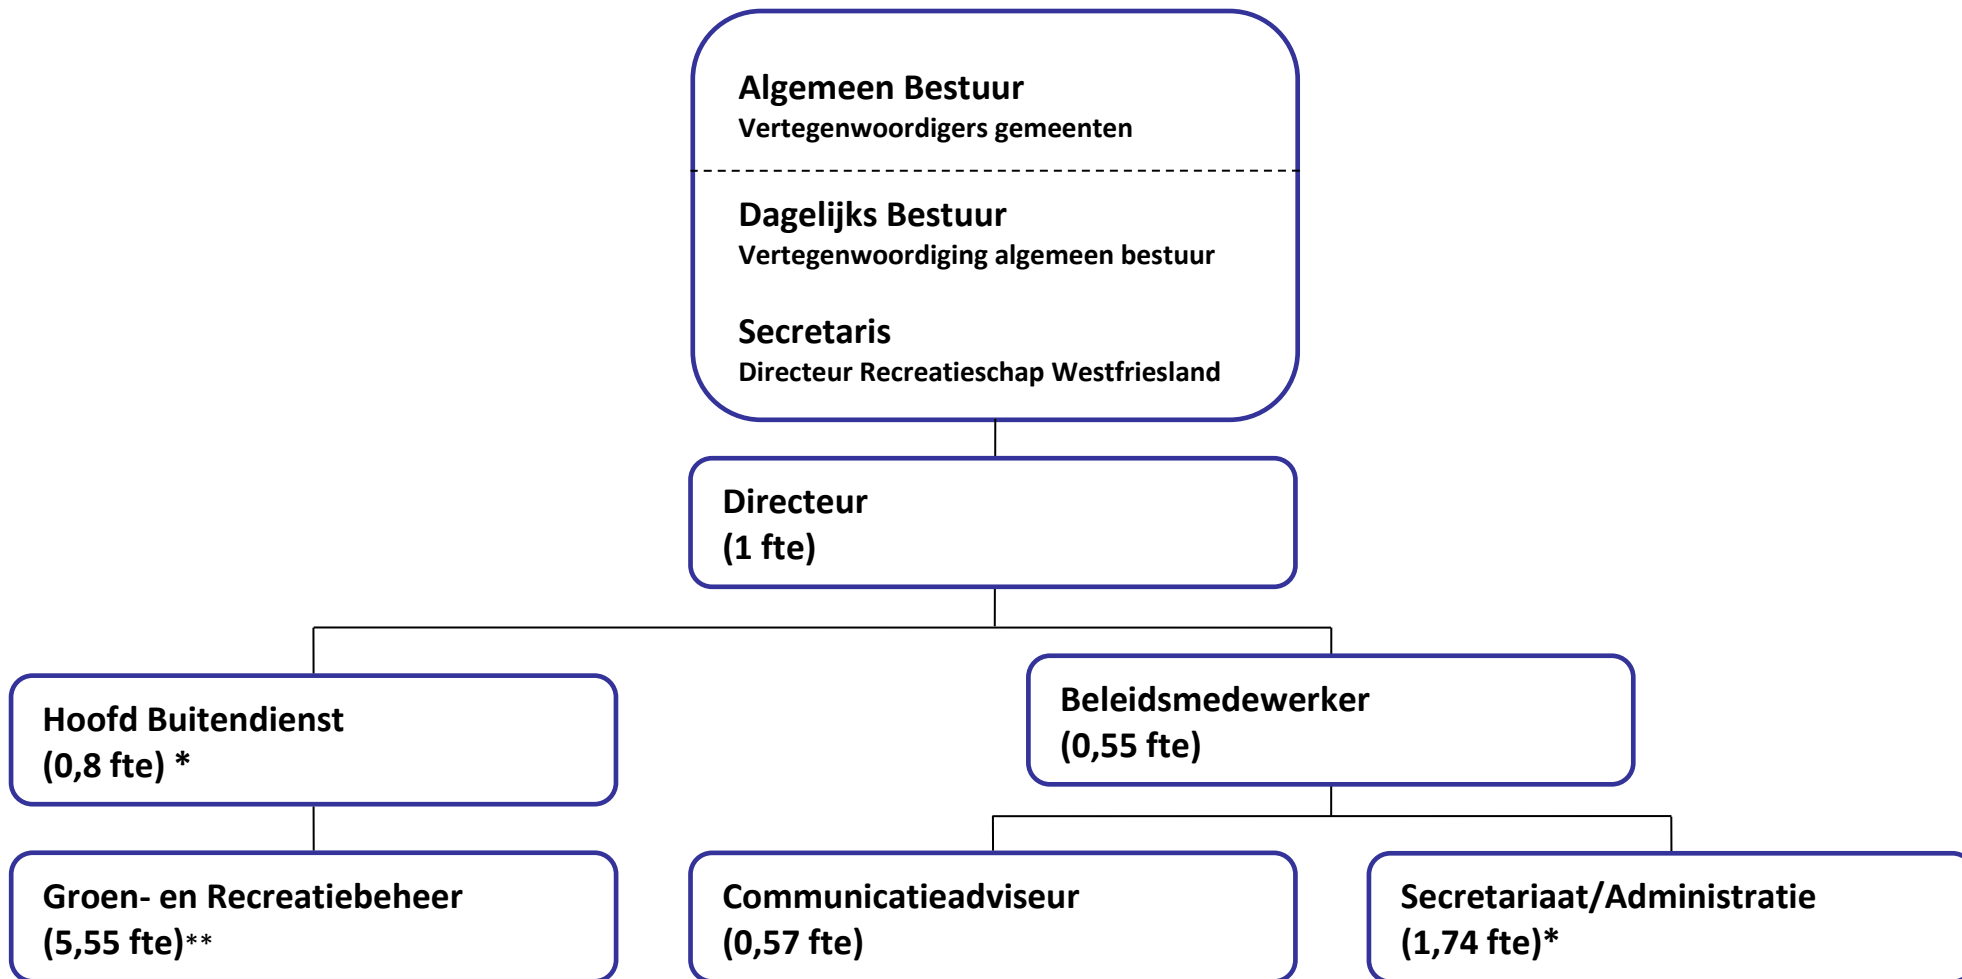

Organogram 2020

* Medewerker maakt gebruik van het generatiepact

** Één medewerker wordt voor 0.67 fte ingehuurd via WerkSaam